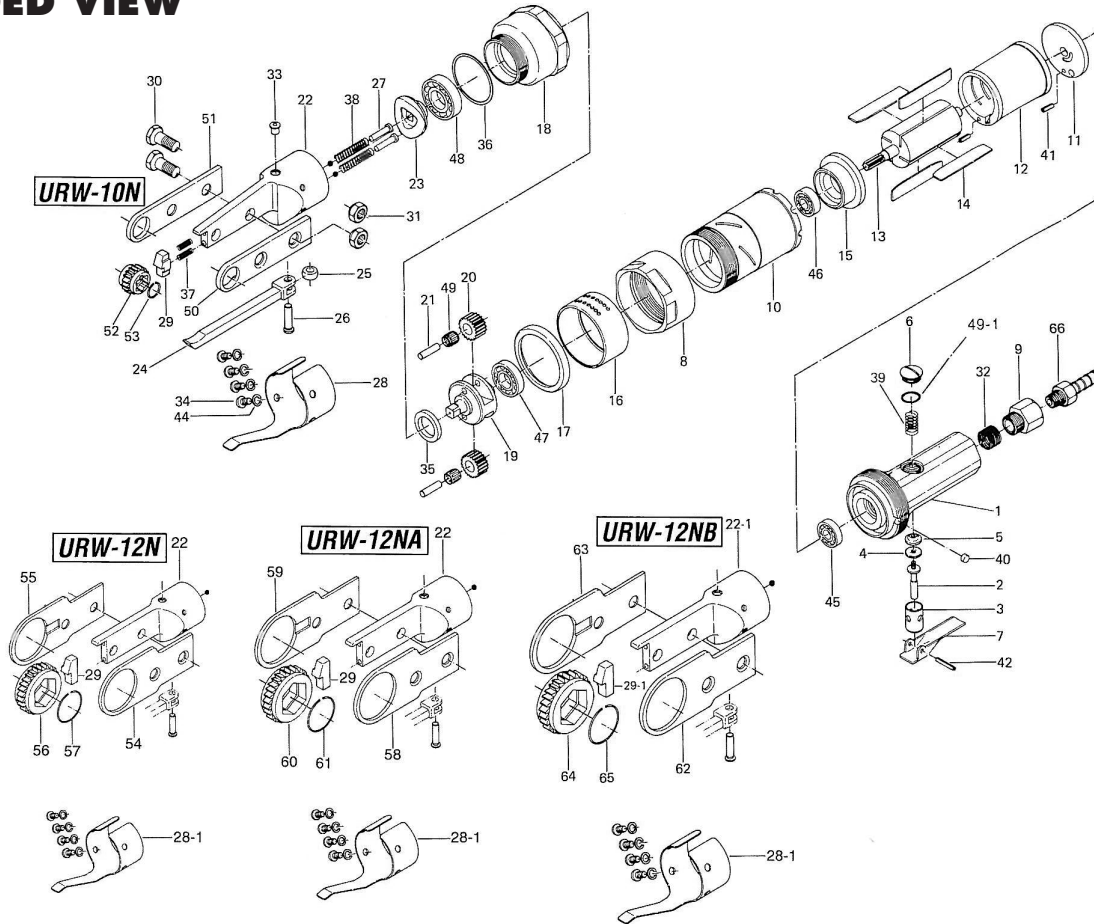

## PARTS LIST — FOR REFERENCE ONLY

Index Number	Part Number	Description	Qty.	Index Number	Part Number	Description	Qty.	Index Number	Part Number	Description	Qty.
1	203-011-2	Handle	1	32	965-073-0	Heli-Sert (UNF5/8 x N6)	1	<b>PARTS FOR URW-12N</b>			
2	203-100-1	Valve	1	33	968-131-0	Grease Cup (1/4)	1	22	203-381-1	Cam Casing	1
3	203-102-1	Valve Bushing	1	34	948-208-0	Round Head Screw (M5 x 8)	4	28-1	204-663-1	Rod Plate Spring	1
4	996-415-0	Packing (13 x 3.2 x 1.8)	1	35	975-185-0	Spacer (26 x 17 x 4)	1	29	203-562-1	Checker	1
5	203-121-1	Valve Packing Nut	1	36	975-875-0	Adjusting Spacer (44 x 40.2 x T)	1	54	204-665-1	Rod Guide (Left)	1
6	203-108-1	Valve Plug	1	37	976-065-0	Spring (4.7 x 32)	2	55	204-664-1	Rod Guide (Right)	1
7	203-107-1	Valve Lever	1	38	976-623-0	Spring (6 x 35)	2	56	215-656-1	Ratchet (21 mm)	1
8	203-736-1	Handle Nut	1	39	976-232-0	Spring (9.5 x 18)	1	57	978-228-0	Snap Ring (23 x 1.0 x 8.5)	1
9	185-091-7	Air Inlet Bushing	1	40	971-503-0	Pin (6 x 3)	1	<b>PARTS FOR URW-12NA</b>			
10	203-025-1	Casing	1	41	973-110-0	Roll Pin (3 x 10)	2	22	203-381-1	Cam Casing	1
11	203-285-1	Rear Plate	1	42	973-120-0	Roll Pin (3 x 2)	1	28-1	204-663-1	Rod Plate Spring	1
12	203-286-1	Cylinder	1	44	962-008-0	Spring Washer (2-5S)	4	29	203-562-1	Checker	1
13	203-287-1	Rotor	1	45	982-022-0	Ball Bearing (627)	1	58	205-665-1	Rod Guide (Left)	1
14	203-288-1	Blade	4	46	982-015-0	Ball Bearing (608)	1	59	205-664-1	Rod Guide (Right)	1
15	203-289-1	Front Plate	1	47	982-403-0	Ball Bearing (EE-4)	1	60	216-656-1	Ratchet (24 mm)	1
16	203-782-1	Exhaust Deflector	1	48	989-012-0	Ball Bearing (E-15)	1	61	978-281-0	Snap-Ring (23 x 1.2 x 9)	1
17	203-785-1	Exhaust Deflector Locking Ring	1	49	988-102-0	Needle Roller Bearing (B36)	2	<b>PARTS FOR URW-12NB</b>			
18	203-029-1	Gear Casing	1	49-1	990-908-0	O-Ring(SNS-10)	1	22-1	218-381-1	Cam Casing	1
19	203-480-1	Gear Cage	1	<b>PARTS FOR URW-10N</b>				28-1	204-663-1	Rod Plate Spring	1
20	203-470-1	Planet Gear	2	22	203-381-1	Cam Casing	1	29-1	218-562-1	Checker	1
21	203-473-1	Planet Gear Pin	2	28	203-663-1	Rod Plate Spring	1	62	218-665-1	Rod Guide (Left)	1
23	203-346-1	Cam	1	29	203-562-1	Checker	1	63	218-664-1	Rod Guide (Right)	1
24	203-650-1	Rod	1	50	203-665-1	Rod Guide (Left)	1	64	218-656-1	Ratchet (30 MM)	1
25	201-651-1	Cam Roller	1	51	203-664-1	Rod Guide (Right)	1	65	978-337-0	Snap Ring (34 x 1.4 x 13)	1
26	218-652-1	Cam Roller Pin	1	52	214-656-1	Ratchet (17 mm)	1				
27	201-653-1	Cam Roller Push Pin	2	53	978-203-0	Snap Ring (20 x 1.0 x 7.5)	1				
30	201-666-1	Rod Guide Bolt	2								
31	201-667-1	Rod Guide Nut	2								